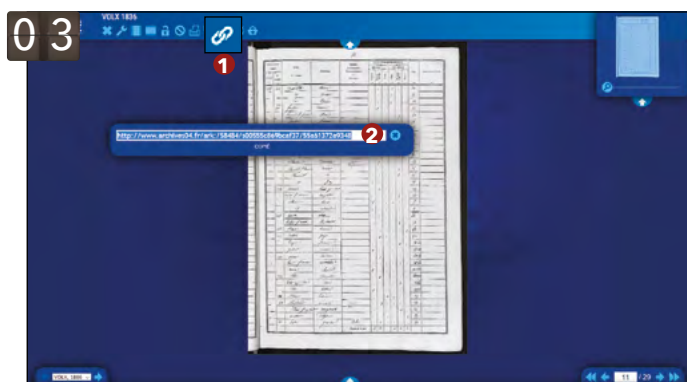

Cliquez sur les maillons de la chaîne 1
Le permalien est copié automatiquement dans le presse-papier 2